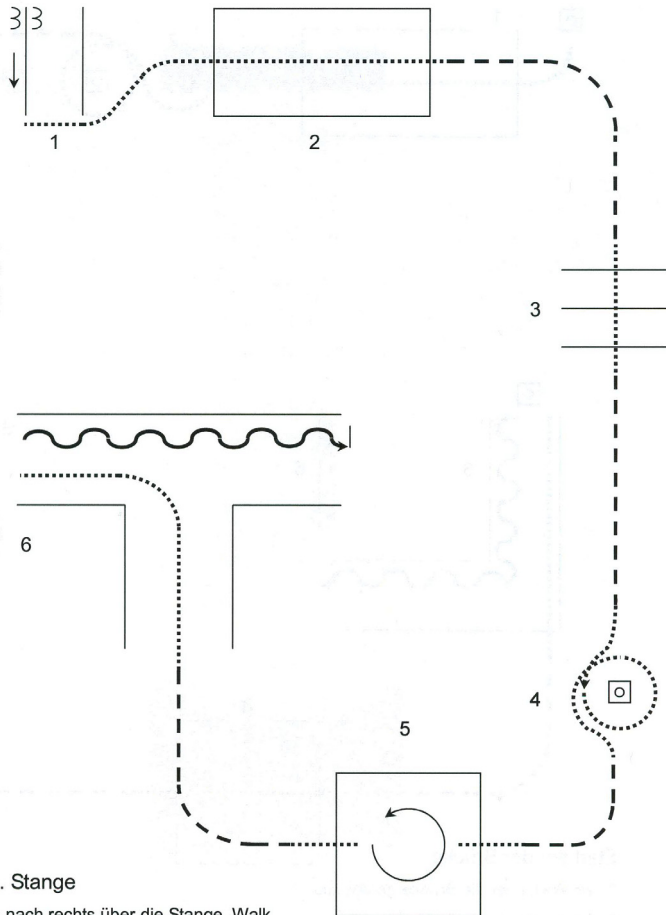

Wenden Classic 2014 - Pattern

B7

3. Pattern Trail (P-TH) für P-LK-2

Start vor der 1. Stange

1. Sidepass nach rechts über die Stange, Walk
2. Im Walk über die Brücke. Kurz danach Jog bis kurz vor die Stangen
3. Im Walk über die Stangen, kurz danach Jog bis kurz vor den Marker
4. Walk, Linksvolte um den Marker, danach Jog bis kurz vor das Quadrat
5. Walk in das Quadrat Wendung links 360° Walk kurz nach dem Quadrat Jog bis kurz vor das T
6. Walk ins T am Ende der Gasse links bis vor den Marker Back-Up gerade aus dem T