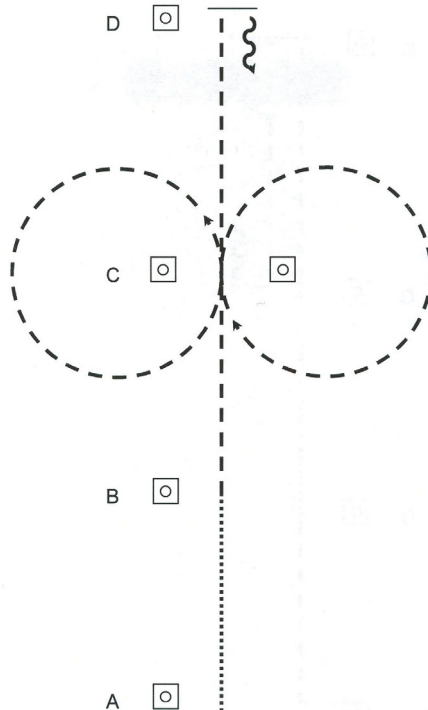

Wenden Classic 2014 - Pattern

ParaWesternReiter

A7

3. Pattern Westernhorsemanship (P-WHS) für P-LK-2