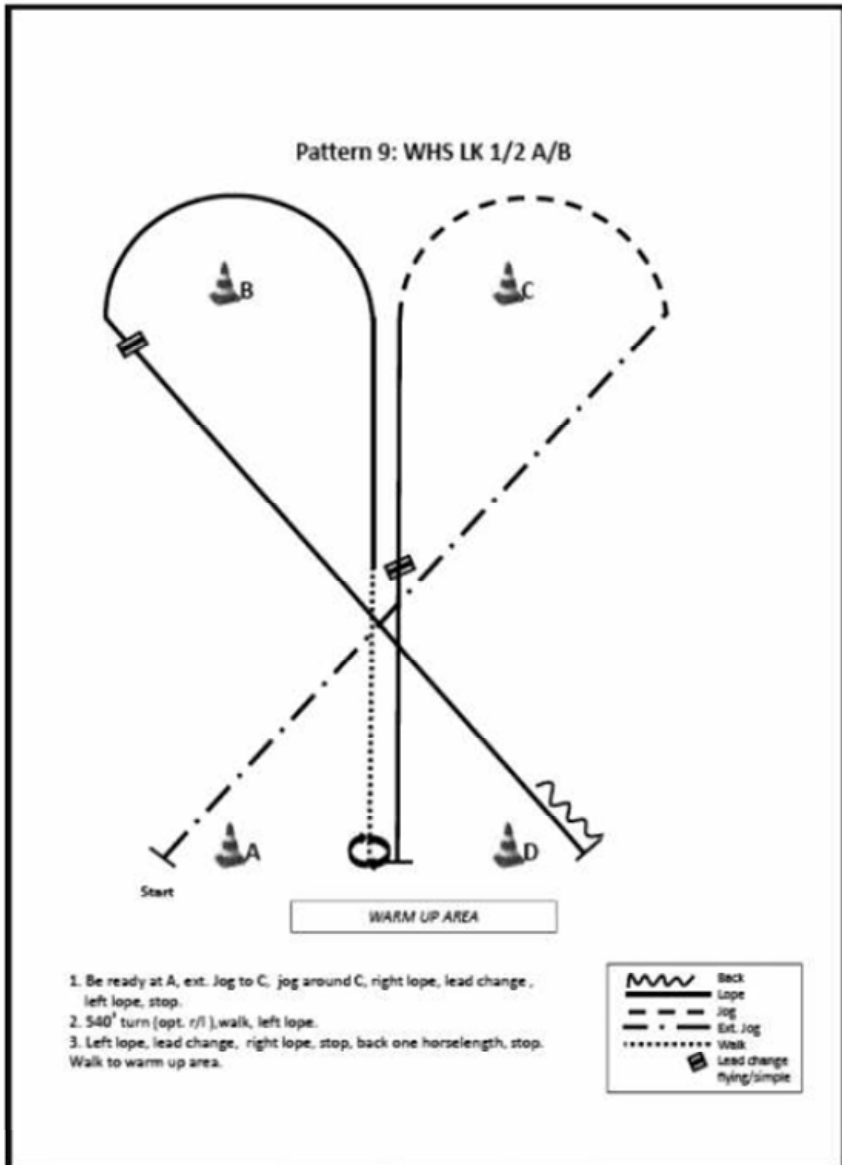

Wenden Classic 2014 - Pattern

LK 1 A, LK 2 A, LK 1 B, LK 2 B