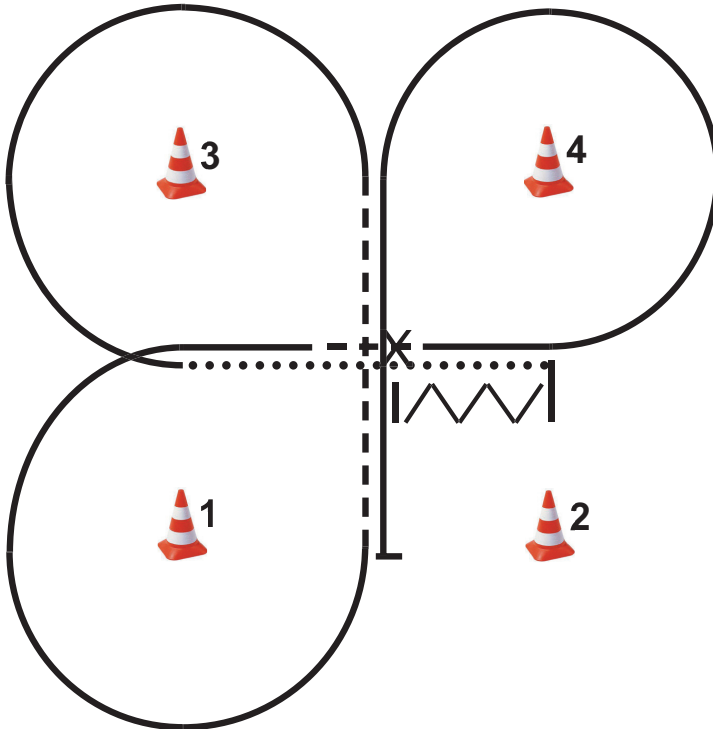

Wenden Classic 2014 - Pattern

Q -LK 1/2 A+ B Western Horsemanship

Horsemanship - LK 3 A/B

1. Start zwischen 1 und 2 im Galopp.
2. Galopp-Volte um 4.
3. Einfacher oder fliegender Wechsel im Mittelpunkt.
4. Galopp-Volte um 1.
5. Jog auf der Geraden durch die Mitte.
6. Galopp-Volte um 3.
7. Schritt auf der Geraden durch die Mitte.
8. Stop.
9. Back-up.