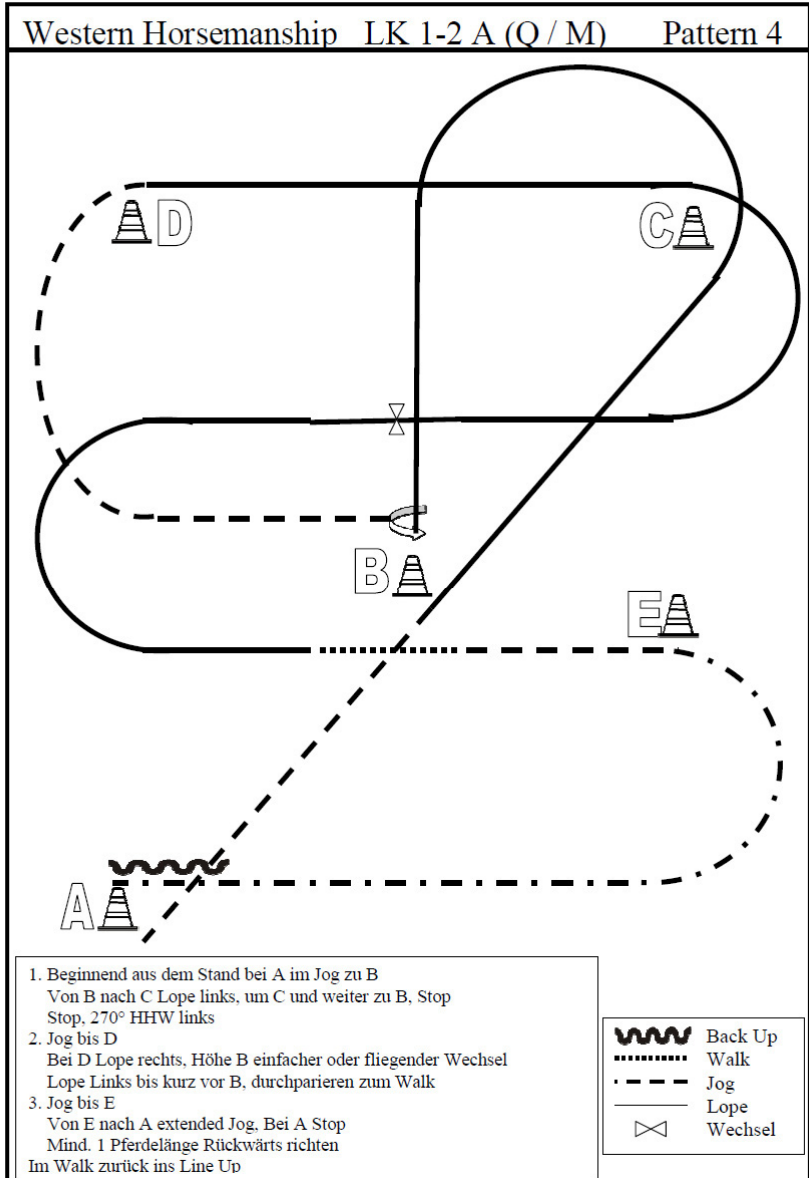

Wenden Classic 2014 - Pattern

Q -LK 1/2 A+ B Western Horsemanship