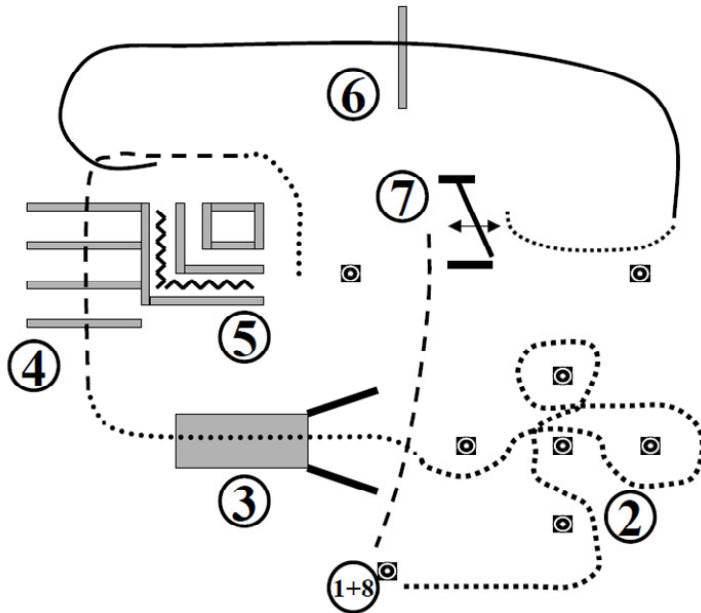

Wenden Classic 2014 - Pattern

Pattern 5

Pattern H&D Trail LK 3 - 5

1) Hund ableinen.
2) Slalom im Schritt um Pylonen, Hund bei Fuß
3) Brücke, Hund hinterher rufen.
4) Jog over, Hund bei Fuß, Hund in Box ablegen
5) Walk, L Back, Hund abrufen
6) Lope over, Hund bei Fuß, Walk, Hund an Pylone ablegen.
7) Tor, durchreiten und für den Hund geöffnet halten, Hund abrufen und an der nächsten Pylone ablegen.
8) Jog, Hund bei Fuß. Absteigen Hund anleinen und zu Fuß die Arena verlassen