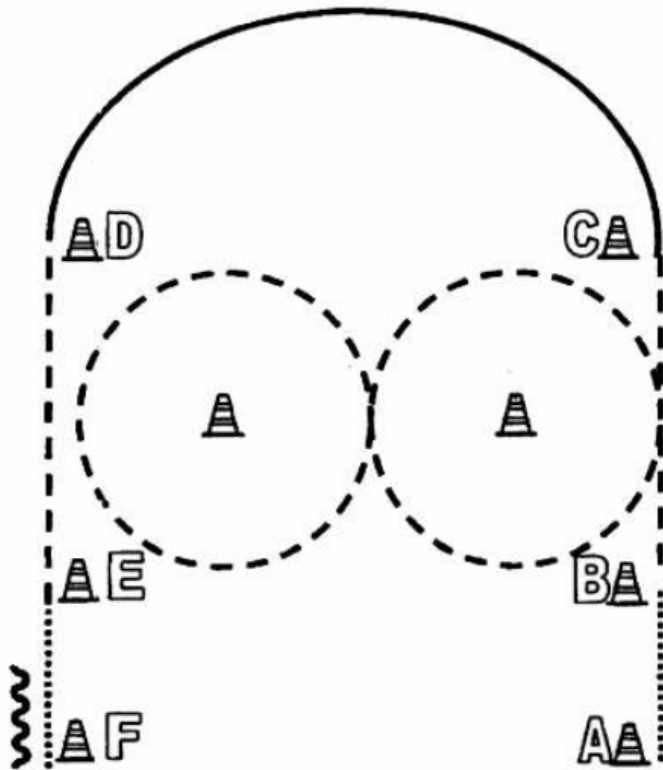

Wenden Classic 2014 - Pattern

LK 4/5 A/B Western Horsemanship