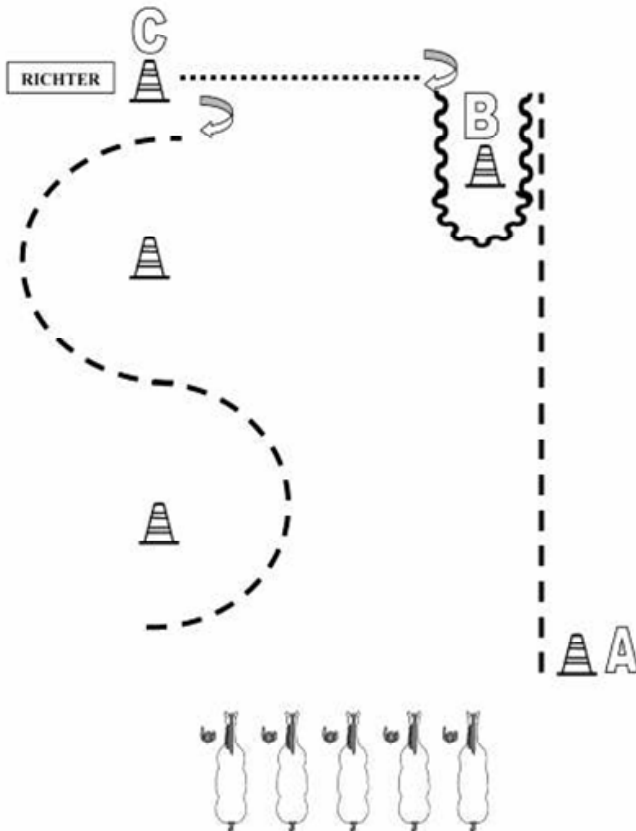

Wenden Classic 2014 - Pattern

Showmanship at Halter Q - LK 1-2 A/B

1. Von A nach B im Jog
2. Hinter B anhalten und Back Up um B
3. Dann eine 90° HHW rechts und Schritt zu C
4. Bei C Set up vor dem Richter
5. Dann eine 360° HHW rechts und antraben
6. Im Jog im Slalom um die Pylonen, Stop
  Im Schritt zurück in die warmup -zone