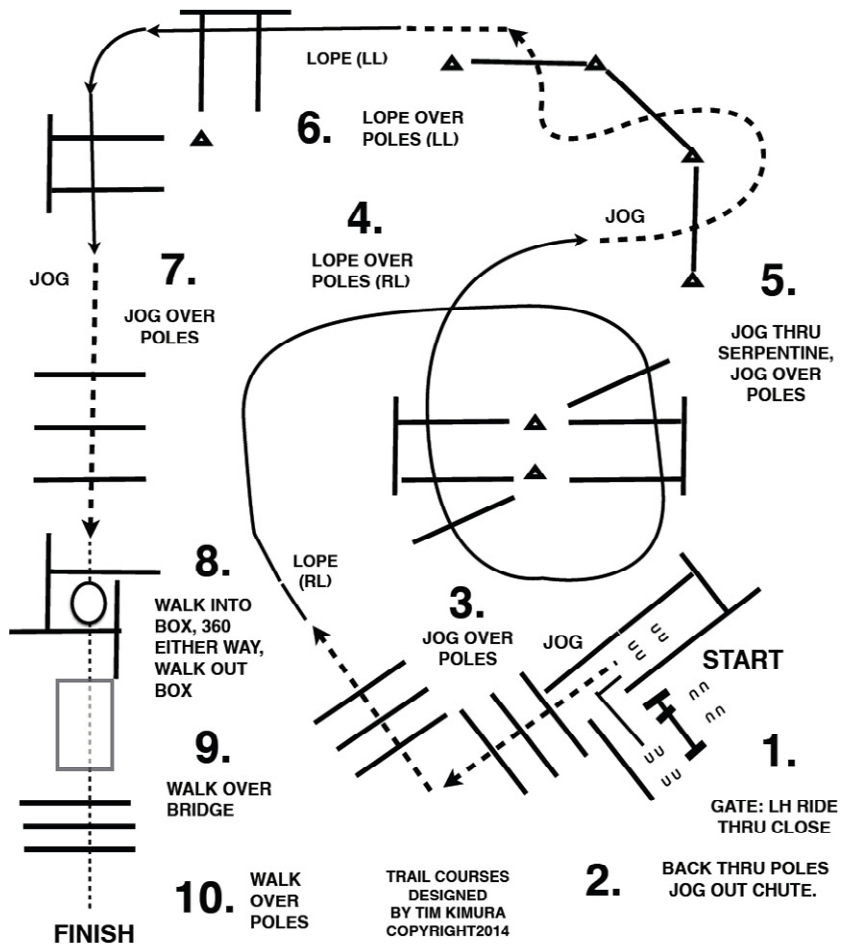

Wenden Classic 2014 - Pattern

LK 1/2 A Senior Trail

Q LK 1/2 A Senior Trail

TRAIL COURSES
DESIGNED
BY TIM KIMURA
COPYRIGHT2014